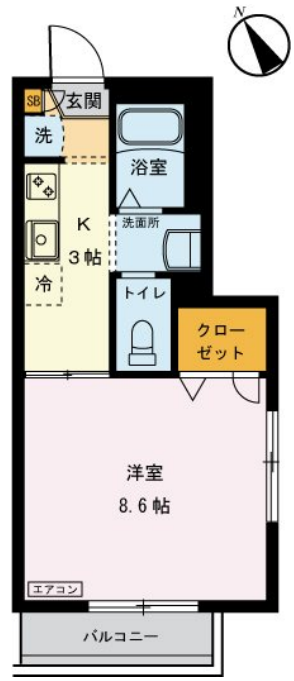

80,000円
マンション
1K 28m²

宿河原駅

南武線 宿河原駅 徒歩9分
 小田急線 登戸駅 徒歩14分

管理費等	1,000円	敷金	1ヶ月	礼金	1ヶ月
敷引	-	償却金	1ヶ月	保証金	-

株式会社パワーズアンリミテッド 横浜支店

神奈川県横浜市神奈川区西神奈川3丁目16-5 プ
TEL 045-439-0028
<https://www.powersunlimited.co.jp/>
 国土交通大臣(5)第6263号
 (公社)神奈川県宅地建物取引業協会

取引態様: 代理

画面と現況が異なる場合は現状優先となります。
 間取りの「S」はサービスルーム(納戸)です。

ル・ミルグリー

301号室

物件所在地	神奈川県川崎市多摩区宿河原2丁目26-50	築年月	2003年2月	契約期間	2年
設備		入居時期	相談	損害保険	有 24ヶ月
入居諸条件	ペット不可 事務所不可 楽器等の使用不可 学生不可 性別不問 二人相談 高齢者不可 法人相談	その他費用	[一時金] 鍵交換費用: 16,500円 [備考] 法人契約の場合は敷金1カ月積み増し		
保証会社	必須 エボス 初回40%・以後毎年10,000円				